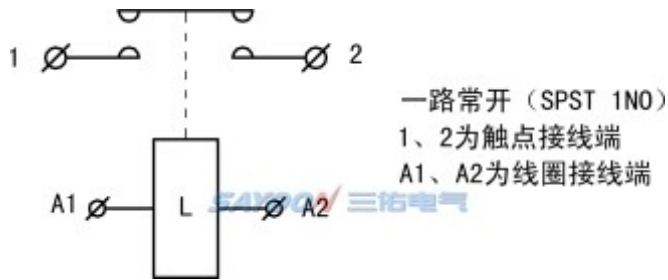

## 负载特性曲线图

## 其它技术参数

触点材料	银合金
负载接线端子类型	3-M12螺丝
线圈接线端子类型	0.3平方高温导线, 长320mm
辅助触点额定负载 (可选件)	2A/48VDC, 5A/24VDC

注: 由于考虑到用户的使用环境不同, 要求的性能重点不同, 为更好提升产品的综合性能, 三佑可能会对直流感触器的线圈参数、起跳电压、温升等做相应调整。以上参数仅供参考, 详细请参考三佑直流感触器选用指南及使用可靠性手册。

## 尺寸图

## 线路原理图