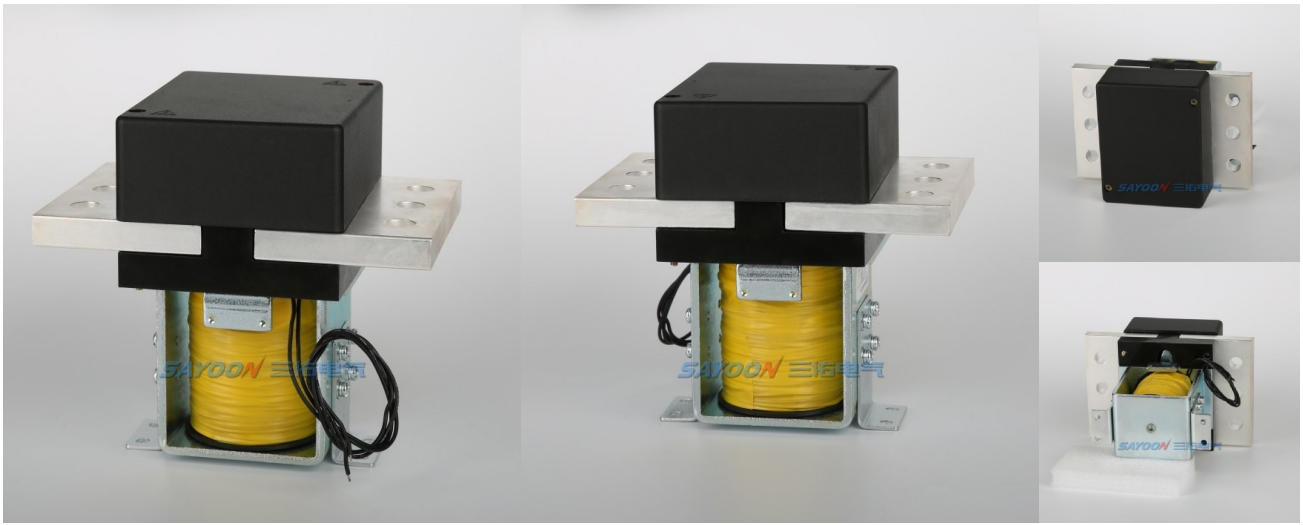

## 直流接触器

## CZW3000A 直流接触器

## 用途

该产品具有一路常开触点，适用于电动汽车、电信通信设备、工程机械、电瓶车、电动叉车、火车、船舶、不间断电源等电控系统。

CZW	3000A	-S	-C	-K	-M	-□	/24V
1	2	3	4	5	6	7	8
1	2	3	4	5	6	7	8
1	2	3	4	5	6	7	8
1	2	3	4	5	6	7	8
1	2	3	4	5	6	7	8
1	2	3	4	5	6	7	8
1	2	3	4	5	6	7	8
1	2	3	4	5	6	7	8
1	2	3	4	5	6	7	8
1	2	3	4	5	6	7	8