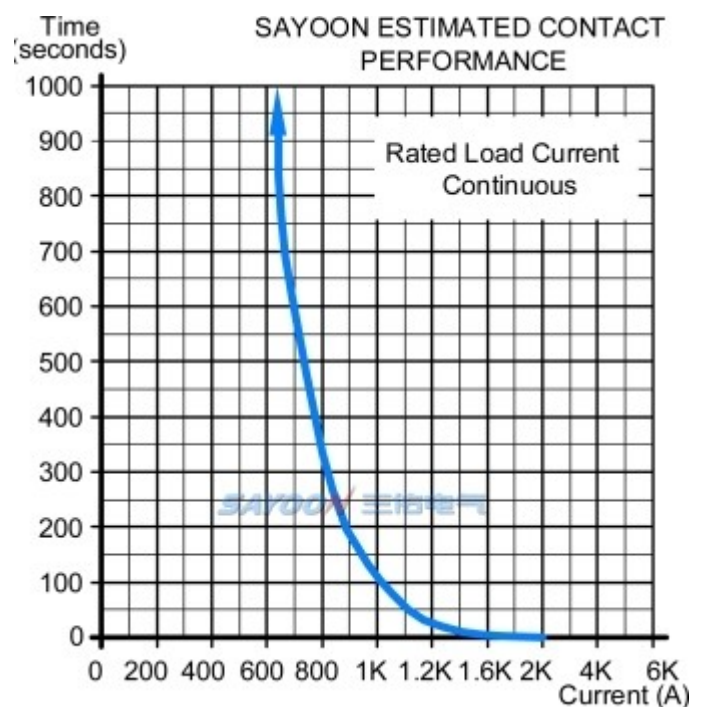

技术参数

(版本 1.62)

三佑产品型号	CZW800A-K
触点形式	一路
线圈额定电压(DC V)	6V, 12V, 24V, 36V, 48V, 60V, 72V, 84V, 120V, 150V, 220V等
触点额定电压(DC V)	≤80V
触点48V电路额定负载电流(DC-1)	800A
100A负载下主触点接触压降	≧80mV
(20±5)°C下, 冷却吸合动作电压(V)	≧80%
(20±5)°C下, 冷却释放动作电压(V)	≧80%
40°C线圈工作电压范围	0.8-1.2Us
脉冲宽度	200ms≤t≤1s
工作频率(方波)	每分钟≤6次
绝缘电阻	100MΩ
抗电强度	50Hz/60Hz 2200VAC 1minute
主触头最大通断能力(通电5ms)	1500A/5ms at 48V DC
线圈功耗(W)	K 启动: 15-50, 保持: 0
线圈温升(K)	常温
引出端温升(K)	≤65
电寿命	1万次
机械寿命	30万次
工作规范	连续
触点材料	银合金
负载接线端子类型	2-M8螺丝

负载特性曲线图