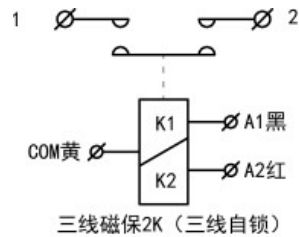

订单下单说明

订货时请写明如下内容: 名称, 完整型号, 控制线圈电压规格, 安装架类型, 是否带辅助触头, 定货数量。例如: 磁保持直流接触器CZW800A-K/24V 100只, 表示负载额定电流800A, 线圈控制电压24V, 不带辅助, 默认安装支架, 购买100只。特殊电压规格产品, 如用户需要可以特殊订货。

技术参数

(版本 1.62)

三佑产品型号	CZW800A-K
触点形式	一路
线圈额定电压(DC V)	6V, 12V, 24V, 36V, 48V, 60V, 72V, 84V, 120V, 150V, 220V等
触点额定电压(DC V)	≤80V
触点48V电路额定负载电流(DC-1)	800A
100A负载下主触点接触压降	≧80mV
(20±5)°C下, 冷却吸合动作电压(V)	≧80%
(20±5)°C下, 冷却释放动作电压(V)	≧80%
40°C线圈工作电压范围	0.8-1.2Us
脉冲宽度	200ms≤t≤1s
工作频率(方波)	每分钟≤6次
绝缘电阻	100MΩ
抗电强度	50Hz/60Hz 2200VAC 1minute
主触头最大通断能力(通电5ms)	1500A/5ms at 48V DC
线圈功耗(W)	K 启动: 15-50, 保持: 0
线圈温升(K)	常温
引出端温升(K)	≤65
电寿命	1万次
机械寿命	30万次
工作规范	连续
触点材料	银合金
负载接线端子类型	2-M8螺丝

负载特性曲线图

其它技术参数

线圈接线端子类型	6.3mm插片
辅助触点额定负载 (可选件)	2A/48VDC, 5A/24VDC
检测机构认证	CE, FCC, CCC

注: 由于考虑到用户的使用环境不同, 要求的性能重点不同, 为更好提升产品的综合性能, 三佑可能会对直流接触器的线圈参数、起跳电压、温升等做相应调整。以上参数仅作参考, 详细请参考三佑直流接触器选用指南及使用可靠性手册。

尺寸图

线路原理图

1、2为触点接线端

A1(黑)、A2(红)为线圈接线端

A1(黑)接电源负极, A2(红)接电源正极,
1和2触头接通;

A1(黑)接电源正极, A2(红)接电源负极,
A1和A2触头断开。

1、2为触点接线端

A1(黑)、COM(黄)、A2(红)为线圈接线端

共阳: COM(黄)接电源正极, A1(黑)接电源负极, 1和2触头接通;

共阴: COM(黄)接电源正极, A2(红)接电源负极, 1和2触头断开。