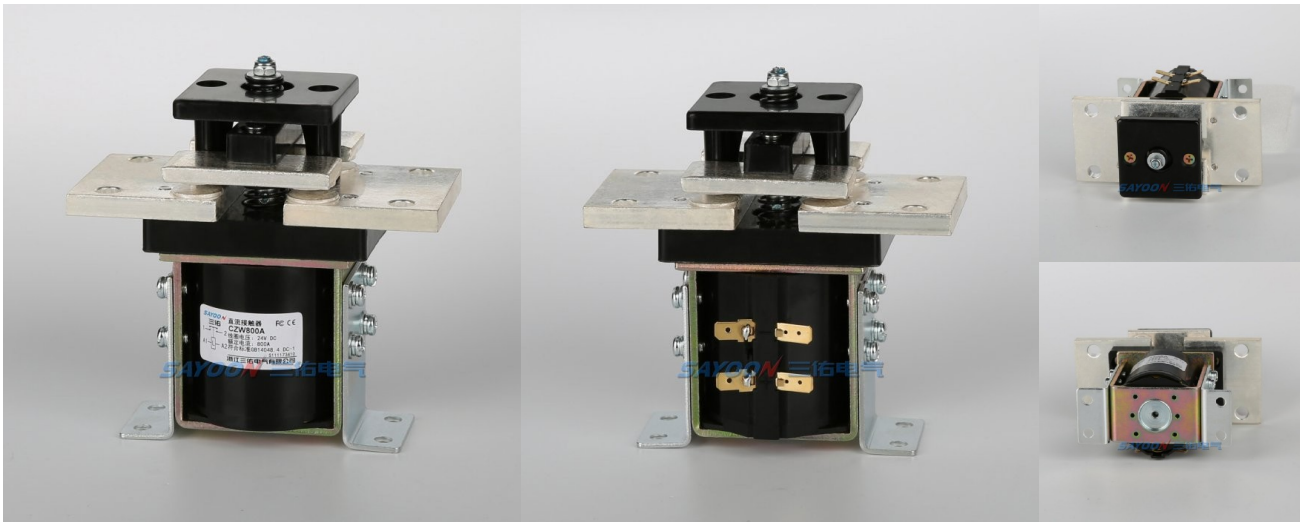

磁保持直流接触器

CZW800A-K 磁保持直流接触器

用途

该产品工作时实现零功耗接通, 适用于5G、充电桩、电信通讯设备、自动化设备、电动车辆、节能环保系统、道路交通照明系统、程控电源和不间断电源设备。

CZW	800A	-K	-S	-□	-□	/24V
1	2	3	4	5	6	7

- 1 产品型号
- 2 额定电流
- 3 磁保持结构: K双线磁保(单线圈, 双线自锁); 2K三线磁保(双线圈, 三线自锁)
- 4 辅助开关: 无-不带辅助开关; S-带辅助开关
- 5 安装支架类型: 2L两个竖式(默认), M卧式
- 6 其它功能代号: I: 带抑制二级管, R: 负载预充电阻
- 7 线圈额定电压: 6V, 12V, 24V, 36V, 48V, 60V, 72V, 84V, 120V, 150V, 220V等

订单下单说明

订货时请写明如下内容: 名称, 完整型号, 控制线圈电压规格, 安装架类型, 是否带辅助触头, 定货数量。例如: 磁保持直流接触器CZW800A-K/24V 100只, 表示负载额定电流800A, 线圈控制电压24V, 不带辅助, 默认安装支架, 购买100只。特殊电压规格产品, 如用户需要可以特殊订货。

技术参数

(版本 1.62)

三佑产品型号	CZW800A-K
触点形式	一路
线圈额定电压(DC V)	6V, 12V, 24V, 36V, 48V, 60V, 72V, 84V, 120V, 150V, 220V等
触点额定电压(DC V)	≤80V
触点48V电路额定负载电流(DC-1)	800A
100A负载下主触点接触压降	≧80mV
(20±5)°C下, 冷却吸合动作电压(V)	≧80%
(20±5)°C下, 冷却释放动作电压(V)	≧80%
40°C线圈工作电压范围	0.8-1.2Us
脉冲宽度	200ms≤t≤1s
工作频率(方波)	每分钟≤6次
绝缘电阻	100MΩ
抗电强度	50Hz/60Hz 2200VAC 1minute
主触头最大通断能力(通电5ms)	1500A/5ms at 48V DC
线圈功耗(W)	K 启动: 15-50, 保持: 0
线圈温升(K)	常温
引出端温升(K)	≤65
电寿命	1万次
机械寿命	30万次
工作规范	连续
触点材料	银合金
负载接线端子类型	2-M8螺丝

负载特性曲线图

其它技术参数

线圈接线端子类型	6.3mm插片
辅助触点额定负载 (可选件)	2A/48VDC, 5A/24VDC
检测机构认证	CE, FCC, CCC

注: 由于考虑到用户的使用环境不同, 要求的性能重点不同, 为更好提升产品的综合性能, 三佑可能会对直流接触器的线圈参数、起跳电压、温升等做相应调整。以上参数仅作参考, 详细请参考三佑直流接触器选用指南及使用可靠性手册。

尺寸图

线路原理图

共阴: COM(黄)接电源负极, A1(黑)接电源正极, 1和2触头断开;

共阳: COM(黄)接电源负极, A2(红)接电源正极, 1和2触头接通。

功能特点

适用于电动叉车、电瓶车、牵引车、挖掘机、砖瓦机、清洁车、汽车空调、通讯电源、不间断电源、电镀电源等系统电控电路的开关控制, 具有体积小、负载容量大, 使用寿命长, 维护简单等特点, 深受用户欢迎。该产品按照部标JB2286-78、JB3974-85、YD/585-92、YD/T512-92要求; 经厂内和有关试验单位试验, 满足部标规范要求, 用户多年使用, 最大限度地满足用户需要, 质量可靠。