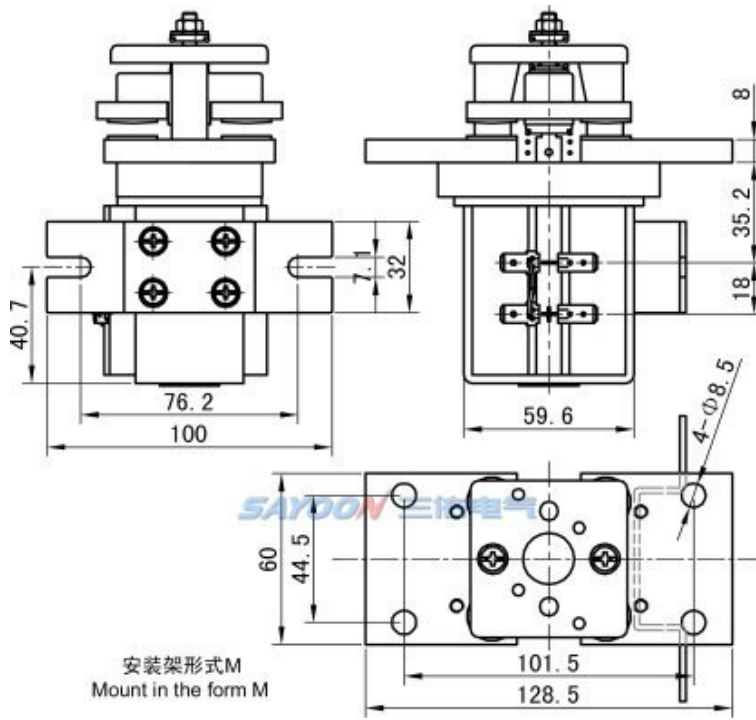

订单下单说明

订货时请写明如下内容: 名称, 完整型号, 控制线圈电压规格, 安装架类型, 是否带辅助触头, 定货数量。例如: 磁保持直流接触器CZW800A-K/24V 100只, 表示负载额定电流800A, 线圈控制电压24V, 不带辅助, 默认安装支架, 购买100只。特殊电压规格产品, 如用户需要可以特殊订货。

技术参数

(版本 1.62)

三佑产品型号	CZW800A-K
触点形式	一路
线圈额定电压(DC V)	6V, 12V, 24V, 36V, 48V, 60V, 72V, 84V, 120V, 150V, 220V等
触点额定电压(DC V)	≤80V
触点48V电路额定负载电流(DC-1)	800A
100A负载下主触点接触压降	≧80mV
(20±5)°C下, 冷却吸合动作电压(V)	≧80%
(20±5)°C下, 冷却释放动作电压(V)	≧80%
40°C线圈工作电压范围	0.8-1.2Us
脉冲宽度	200ms≤t≤1s
工作频率(方波)	每分钟≤6次
绝缘电阻	100MΩ
抗电强度	50Hz/60Hz 2200VAC 1minute
主触头最大通断能力(通电5ms)	1500A/5ms at 48V DC
线圈功耗(W)	K 启动: 15-50, 保持: 0
线圈温升(K)	常温
引出端温升(K)	≤65
电寿命	1万次
机械寿命	30万次
工作规范	连续
触点材料	银合金
负载接线端子类型	2-M8螺丝

负载特性曲线图

其它技术参数

线圈接线端子类型	6.3mm插片
辅助触点额定负载 (可选件)	2A/48VDC, 5A/24VDC
检测机构认证	CE, FCC, CCC

注: 由于考虑到用户的使用环境不同, 要求的性能重点不同, 为更好提升产品的综合性能, 三佑可能会对直流接触器的线圈参数、起跳电压、温升等做相应调整。以上参数仅作参考, 详细请参考三佑直流接触器选用指南及使用可靠性手册。

尺寸图

线路原理图

1、2为触点接线端

A1(黑)、A2(红)为线圈接线端

A1(黑)接电源负极, A2(红)接电源正极,
1和2触头接通;

A1(黑)接电源正极, A2(红)接电源负极,
A1和A2触头断开。

1、2为触点接线端

A1(黑)、COM(黄)、A2(红)为线圈接线端

共阳: COM(黄)接电源正极, A1(黑)接电源负极, 1和2触头接通;

共阴: COM(黄)接电源正极, A2(红)接电源负极, 1和2触头断开。