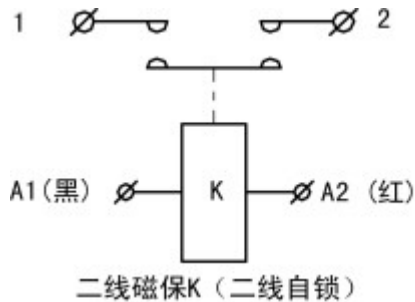

订单下单说明

订货时请写明如下内容: 名称, 完整型号, 控制线圈电压规格, 安装架类型, 是否带辅助触头, 定货数量。例如: 磁保持直流接触器CZW800A-K/24V 100只, 表示负载额定电流800A, 线圈控制电压24V, 不带辅助, 默认安装支架, 购买100只。特殊电压规格产品, 如用户需要可以特殊订货。

技术参数

(版本 1.62)

三佑产品型号	CZW800A-K
触点形式	一路
线圈额定电压(DC V)	6V, 12V, 24V, 36V, 48V, 60V, 72V, 84V, 120V, 150V, 220V等
触点额定电压(DC V)	≤80V
触点48V电路额定负载电流(DC-1)	800A
100A负载下主触点接触压降	≧80mV
(20±5)°C下, 冷却吸合动作电压(V)	≧80%
(20±5)°C下, 冷却释放动作电压(V)	≧80%
40°C线圈工作电压范围	0.8-1.2Us
脉冲宽度	200ms≤t≤1s
工作频率(方波)	每分钟≤6次
绝缘电阻	100MΩ
抗电强度	50Hz/60Hz 2200VAC 1minute
主触头最大通断能力(通电5ms)	1500A/5ms at 48V DC
线圈功耗(W)	K 启动: 15-50, 保持: 0
线圈温升(K)	常温
引出端温升(K)	≤65
电寿命	1万次
机械寿命	30万次
工作规范	连续
触点材料	银合金
负载接线端子类型	2-M8螺丝

负载特性曲线图

其它技术参数

线圈接线端子类型	6.3mm插片
辅助触点额定负载 (可选件)	2A/48VDC, 5A/24VDC
检测机构认证	CE, FCC, CCC

注: 由于考虑到用户的使用环境不同, 要求的性能重点不同, 为更好提升产品的综合性能, 三佑可能会对直流接触器的线圈参数、起跳电压、温升等做相应调整。以上参数仅作参考, 详细请参考三佑直流接触器选用指南及使用可靠性手册。

尺寸图

线路原理图

1、2为触点接线端

A1(黑)、A2(红)为线圈接线端

A1(黑)接电源负极, A2(红)接电源正极,
1和2触头接通;

A1(黑)接电源正极, A2(红)接电源负极,
A1和A2触头断开。

1、2为触点接线端

A1(黑)、COM(黄)、A2(红)为线圈接线端

共阳: COM(黄)接电源正极, A1(黑)接电源负极, 1和2触头接通;

共阴: COM(黄)接电源正极, A2(红)接电源负极, 1和2触头断开。