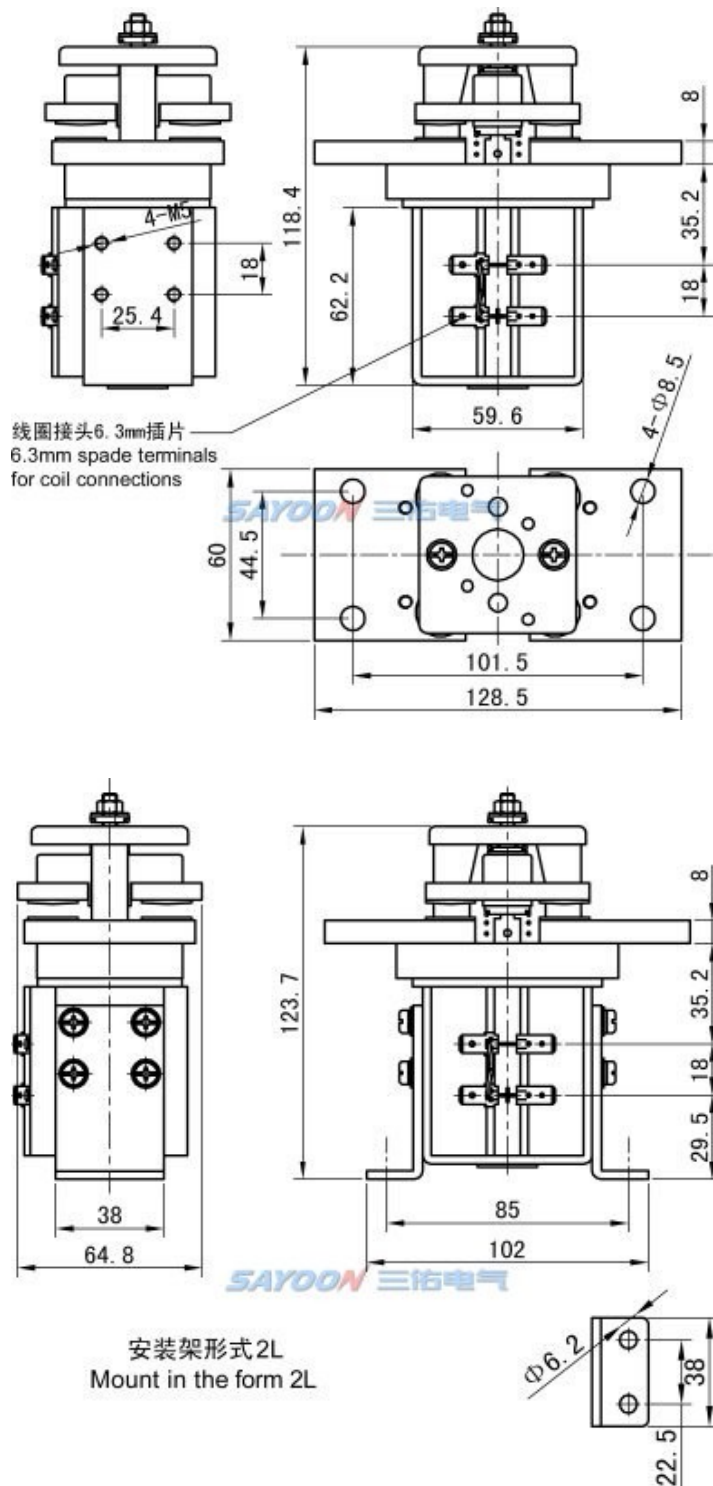

订单下单说明

订货时请写明如下内容: 名称, 完整型号, 控制线圈电压规格, 安装架类型, 是否带辅助触头, 定货数量。例如: 磁保持直流接触器CZW800A-K/24V 100只, 表示负载额定电流800A, 线圈控制电压24V, 不带辅助, 默认安装支架, 购买100只。特殊电压规格产品, 如用户需要可以特殊订货。

技术参数

(版本 1.62)

三佑产品型号	CZW800A-K
触点形式	一路
线圈额定电压(DC V)	6V, 12V, 24V, 36V, 48V, 60V, 72V, 84V, 120V, 150V, 220V等
触点额定电压(DC V)	≤80V
触点48V电路额定负载电流(DC-1)	800A
100A负载下主触点接触压降	≧80mV
(20±5)°C下, 冷却吸合动作电压(V)	≧80%
(20±5)°C下, 冷却释放动作电压(V)	≧80%
40°C线圈工作电压范围	0.8-1.2Us
脉冲宽度	200ms≤t≤1s
工作频率(方波)	每分钟≤6次
绝缘电阻	100MΩ
抗电强度	50Hz/60Hz 2200VAC 1minute
主触头最大通断能力(通电5ms)	1500A/5ms at 48V DC
线圈功耗(W)	K 启动: 15-50, 保持: 0
线圈温升(K)	常温
引出端温升(K)	≤65
电寿命	1万次
机械寿命	30万次
工作规范	连续
触点材料	银合金
负载接线端子类型	2-M8螺丝

负载特性曲线图

其它技术参数

线圈接线端子类型	6.3mm插片
辅助触点额定负载 (可选件)	2A/48VDC, 5A/24VDC
检测机构认证	CE, FCC, CCC

注: 由于考虑到用户的使用环境不同, 要求的性能重点不同, 为更好提升产品的综合性能, 三佑可能会对直流接触器的线圈参数、起跳电压、温升等做相应调整。以上参数仅作参考, 详细请参考三佑直流接触器选用指南及使用可靠性手册。

尺寸图

线路原理图

1、2为触点接线端

A1(黑)、A2(红)为线圈接线端

A1(黑)接电源负极, A2(红)接电源正极,
1和2触头接通;

A1(黑)接电源正极, A2(红)接电源负极,
A1和A2触头断开。

1、2为触点接线端

A1(黑)、COM(黄)、A2(红)为线圈接线端

共阳: COM(黄)接电源正极, A1(黑)接电源负极, 1和2触头接通;

共阴: COM(黄)接电源正极, A2(红)接电源负极, 1和2触头断开。