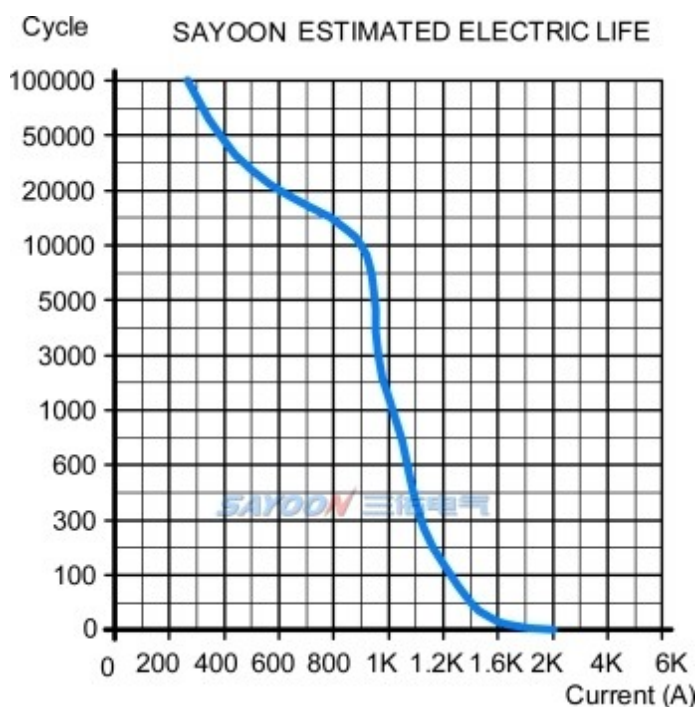

技术参数

(版本 1.62)

三佑产品型号	CZW800A-K
触点形式	一路
线圈额定电压(DC V)	6V, 12V, 24V, 36V, 48V, 60V, 72V, 84V, 120V, 150V, 220V等
触点额定电压(DC V)	≤80V
触点48V电路额定负载电流(DC-1)	800A
100A负载下主触点接触压降	≧80mV
(20±5)°C下, 冷却吸合动作电压(V)	≧80%
(20±5)°C下, 冷却释放动作电压(V)	≧80%
40°C线圈工作电压范围	0.8-1.2Us
脉冲宽度	200ms≤t≤1s
工作频率(方波)	每分钟≤6次
绝缘电阻	100MΩ
抗电强度	50Hz/60Hz 2200VAC 1minute
主触头最大通断能力(通电5ms)	1500A/5ms at 48V DC
线圈功耗(W)	K 启动: 15-50, 保持: 0
线圈温升(K)	常温
引出端温升(K)	≤65
电寿命	1万次
机械寿命	30万次
工作规范	连续
触点材料	银合金
负载接线端子类型	2-M8螺丝

负载特性曲线图