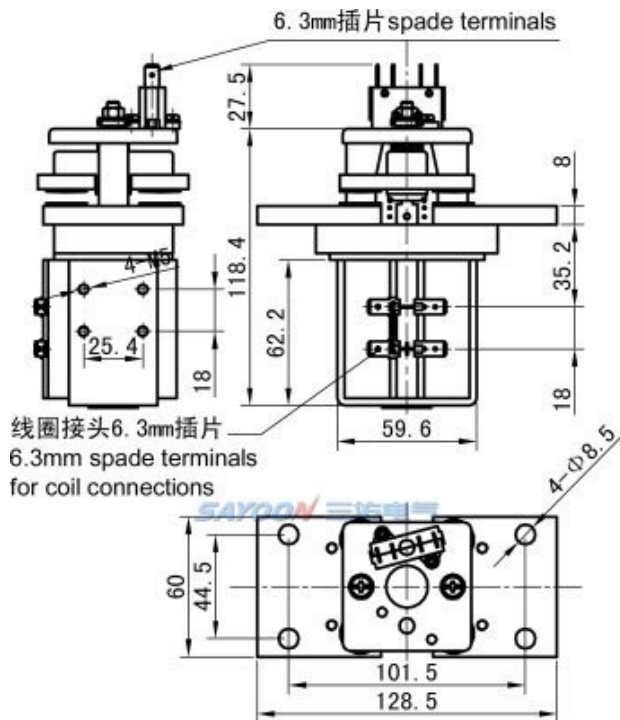

订单下单说明

订货时请写明如下内容: 名称, 完整型号, 控制线圈电压规格, 安装架类型, 是否带辅助触头, 定货数量。例如: 磁保持直流接触器CZW800A-K/24V 100只, 表示负载额定电流800A, 线圈控制电压24V, 不带辅助, 默认安装支架, 购买100只。特殊电压规格产品, 如用户需要可以特殊订货。

技术参数

(版本 1.62)

三佑产品型号	CZW800A-K
触点形式	一路
线圈额定电压(DC V)	6V, 12V, 24V, 36V, 48V, 60V, 72V, 84V, 120V, 150V, 220V等
触点额定电压(DC V)	≤80V
触点48V电路额定负载电流(DC-1)	800A
100A负载下主触点接触压降	≧80mV
(20±5)°C下, 冷却吸合动作电压(V)	≧80%
(20±5)°C下, 冷却释放动作电压(V)	≧80%
40°C线圈工作电压范围	0.8-1.2Us
脉冲宽度	200ms≤t≤1s
工作频率(方波)	每分钟≤6次
绝缘电阻	100MΩ
抗电强度	50Hz/60Hz 2200VAC 1minute
主触头最大通断能力(通电5ms)	1500A/5ms at 48V DC
线圈功耗(W)	K 启动: 15-50, 保持: 0
线圈温升(K)	常温
引出端温升(K)	≤65
电寿命	1万次
机械寿命	30万次
工作规范	连续
触点材料	银合金
负载接线端子类型	2-M8螺丝

负载特性曲线图

其它技术参数

线圈接线端子类型	6.3mm插片
辅助触点额定负载 (可选件)	2A/48VDC, 5A/24VDC
检测机构认证	CE, FCC, CCC

注: 由于考虑到用户的使用环境不同, 要求的性能重点不同, 为更好提升产品的综合性能, 三佑可能会对直流接触器的线圈参数、起跳电压、温升等做相应调整。以上参数仅作参考, 详细请参考三佑直流接触器选用指南及使用可靠性手册。

尺寸图

线路原理图

1、2为触点接线端

A1(黑)、A2(红)为线圈接线端

A1(黑)接电源负极, A2(红)接电源正极,
1和2触头接通;

A1(黑)接电源正极, A2(红)接电源负极,
A1和A2触头断开。

1、2为触点接线端

A1(黑)、COM(黄)、A2(红)为线圈接线端

共阳: COM(黄)接电源正极, A1(黑)接电源负极, 1和2触头接通;

共阴: COM(黄)接电源正极, A2(红)接电源负极, 1和2触头断开。